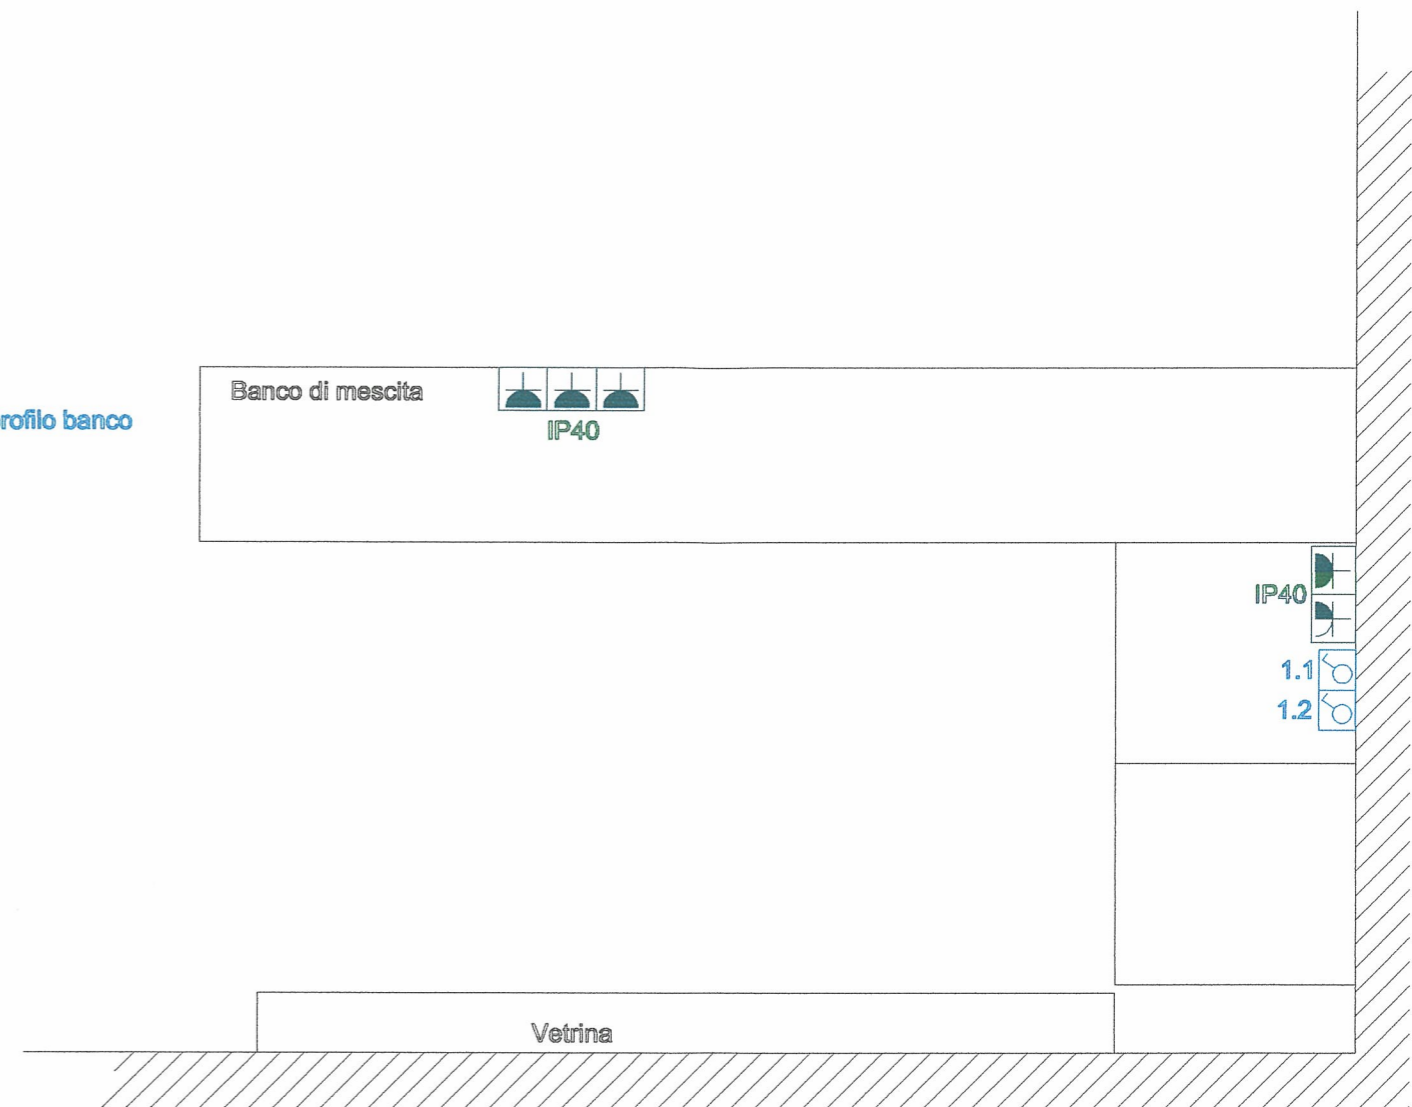

DOTAZIONI INTERNE AL BANCO

DOTAZIONI SOPRA IL BANCO

Legenda Simboli	
Q01	Quadro Elettrico Bar
	Scatola di derivazione 100x100 mm a vista IP44 per alimentazione diretta utilizzatori come indicato
	Interruttore di comando in esecuzione a vista IP40
	Punto luce generico
ALIM	Alimentatore led
	Profilo led banco

Legenda Simboli	
	Presse 2P+T 10/16 A standard italiano in esecuzione a vista IP40
	Presse 2P+T 10/16 A standard italiano e tedesco in esecuzione a vista IP40
	Presse CEE 3P+N+T 16 A interbloccata e con fusibili coordinati di protezione - In esecuzione a parete - IP55