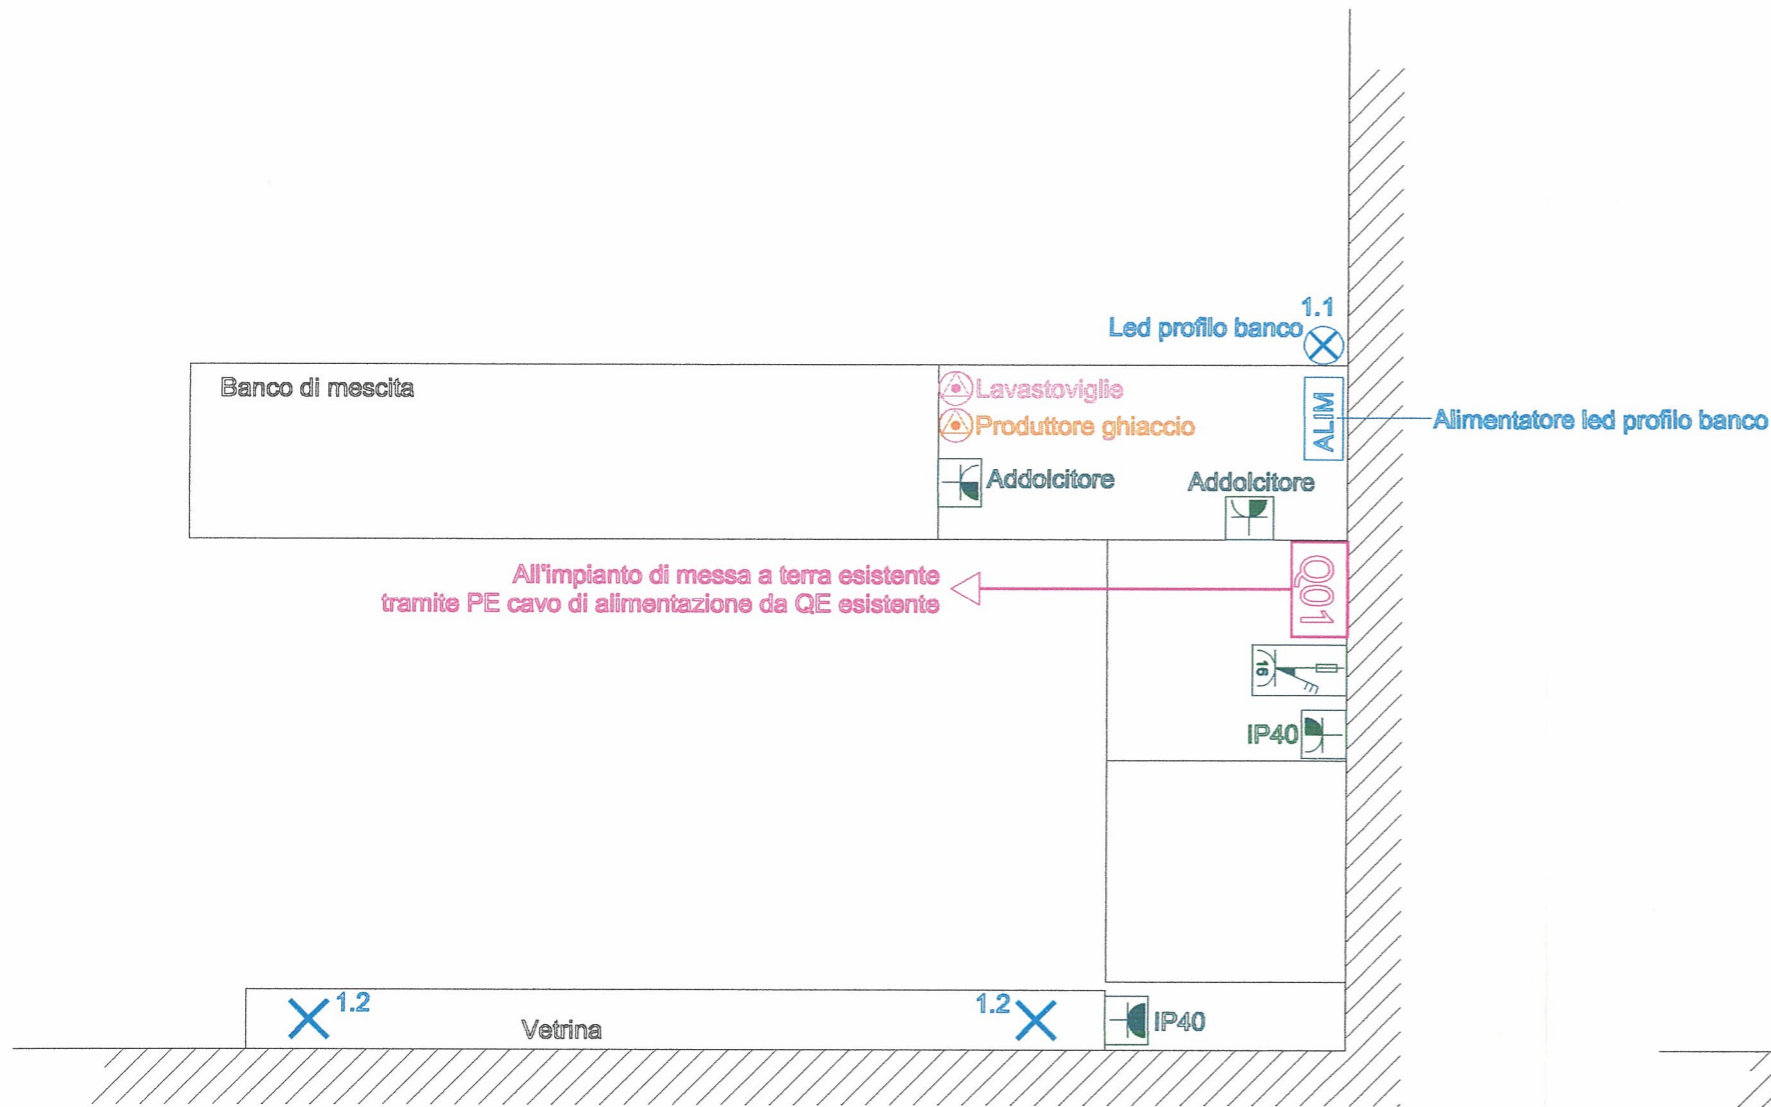

DOTAZIONI INTERNE AL BANCO

DOTAZIONI SOPRA IL BANCO

Legenda Simboli	
Q01	Quadro Elettrico Bar
	Scatola di derivazione 100x100 mm a vista IP44 per alimentazione diretta utilizzatori come indicato
	Interruttore di comando in esecuzione a vista IP40
	Punto luce generico
ALIM	Alimentatore led
	Profilo led banco

Legenda Simboli	
	Presse 2P+T 10/16 A standard italiano in esecuzione a vista IP40
	Presse 2P+T 10/16 A standard italiano e tedesco in esecuzione a vista IP40
	Presse CEE 3P+N+T 16 A interbloccata e con fusibili coordinati di protezione - In esecuzione a parete - IP55